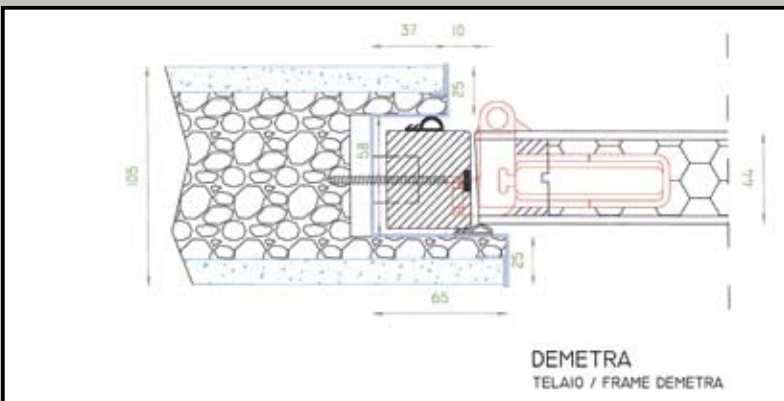

DEMETRA - Porta senza coprifili e telaio a vista, installata a centro-muro per effetto visivo identico sia su versione a battente a spingere, sia a tirare sia su versione scorrevole.
Finiture disponibili: laccato opaco, laccato lucido, impiallacciato legno e termo-strutturato.
Dotazione di serie: telaio Demetra, cerniere a bilico registrabili, serratura magnetica e controlaio (brevettato) in lamiera zincata pre-verniciata