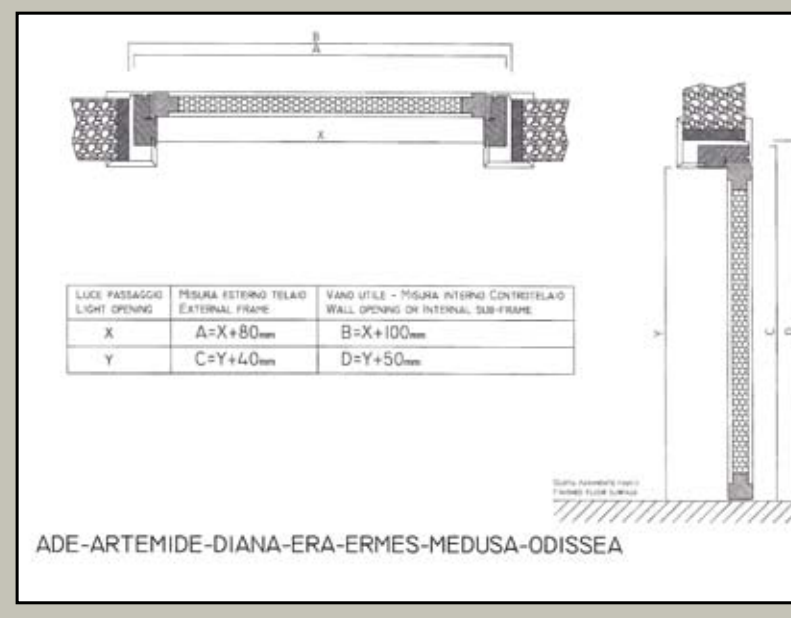

ADE - Porta con incisione a quadri regolari.
Finiture disponibili: laccato opaco.
Dotazione di serie: telaio Compact, cerniere a scomparsa registrabili e serratura magnetica.

ARTEMIDE - Porta con inserto laccato in coordinato con la maniglia Pietrelli design.
Finiture disponibili: laccato opaco, laccato lucido, impiallacciato legno e termo-strutturato.
Dotazione di serie: telaio Compact, cerniere a scomparsa registrabili e serratura magnetica.

DIANA - Porta liscia.
Finiture disponibili: laccato opaco, laccato lucido, impiallacciato legno e termo-strutturato.
Dotazione di serie: telaio Compact, cerniere a scomparsa registrabili e serratura magnetica.

ERA - Porta con incisioni verticali.
Finiture disponibili: laccato opaco.
Dotazione di serie: telaio Compact, cerniere a scomparsa registrabili e serratura magnetica.

ERMES - Porta con "spaccatura" centrale.
Finiture disponibili: laccato opaco.
Dotazione di serie: telaio Compact, cerniere a scomparsa registrabili e serratura magnetica.

MEDUSA - Porta con incisione a quadri ondulati.
Finiture disponibili: laccato opaco e laccato lucido.
Dotazione di serie: telaio Compact, cerniere a scomparsa registrabili e serratura magnetica.

ODISSEA - Porta con incisioni orizzontali doppie e minimali.
Finiture disponibili: laccato opaco.
Dotazione di serie: telaio Compact, cerniere a scomparsa registrabili e serratura magnetica.