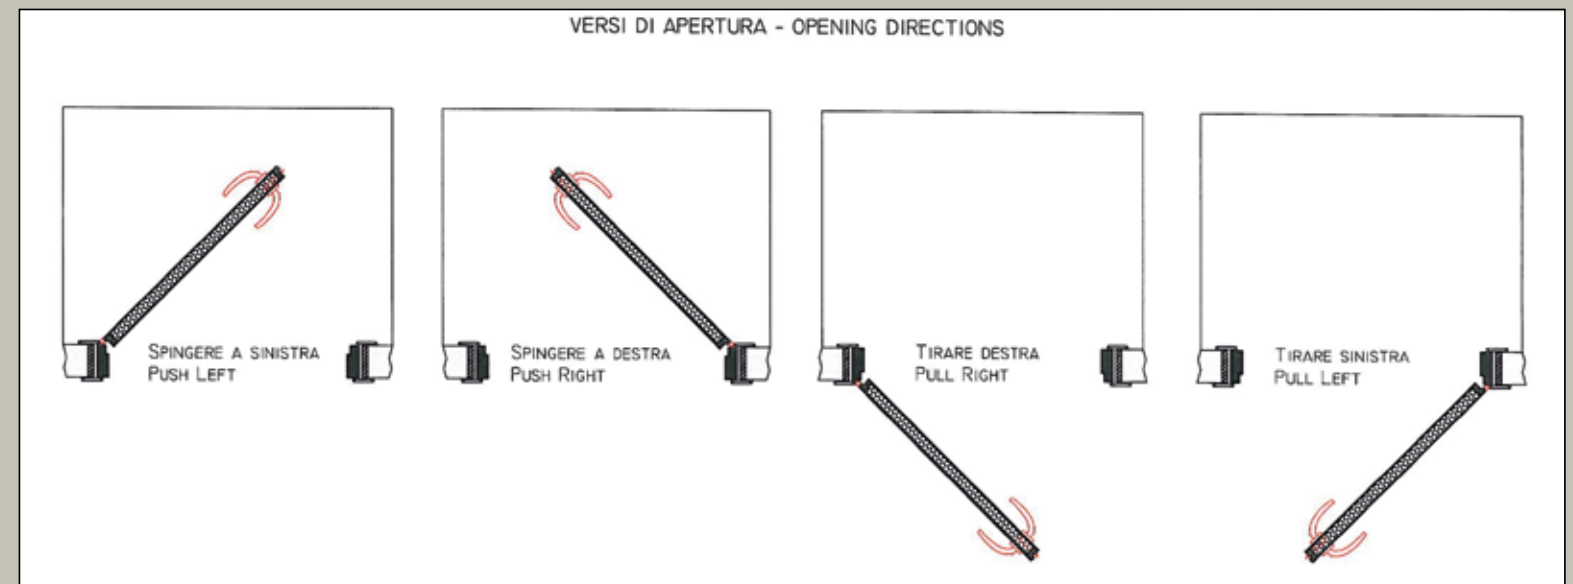

VERSI DI APERTURA - OPENING DIRECTIONS