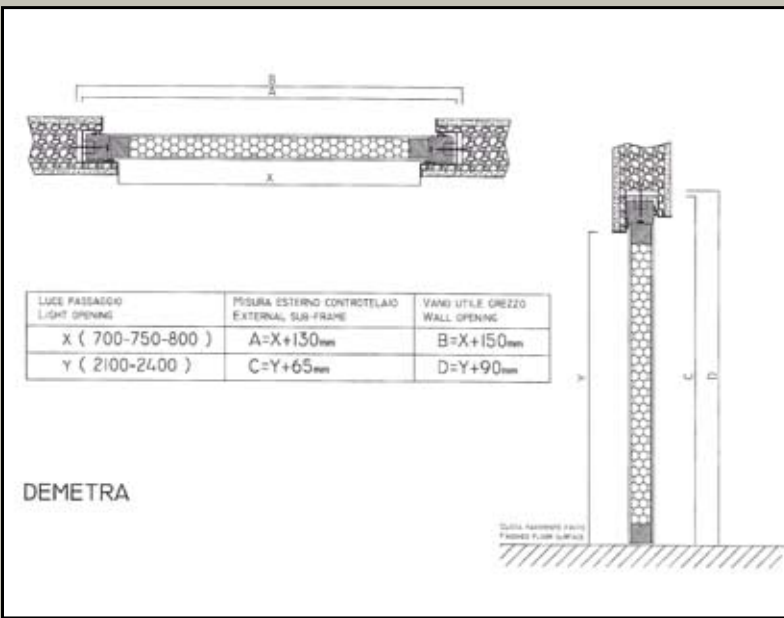

DEMETRA - Porta senza coprifili e telaio a vista, installata a centro-muro per effetto visivo identico sia su versione a battente a spingere, sia a tirare sia su versione scorrevole.
Finiture disponibili: laccato opaco, laccato lucido, impiallacciato legno e termo-strutturato.
Dotazione di serie: telaio Demetra, cerniere a bilico registrabili, serratura magnetica e controlaio (brevettato) in lamiera zincata pre-verniciata