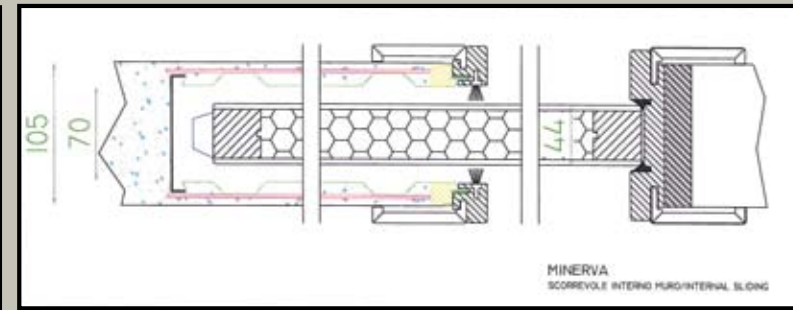

DEMETRA - Porta senza coprifili e telaio a vista, installata a centro-muro per effetto visivo identico sia su versione a battente a spingere, sia a tirare sia su versione scorrevole.
Finiture disponibili: laccato opaco, laccato lucido, impiallacciato legno e termo-strutturato.
Dotazione di serie: telaio Demetra, cerniere a bilico registrabili, serratura magnetica e controlaio (brevettato) in lamiera zincata pre-verniciata

DEMETRA - Door featuring hidden frame and no frame-mouldings. It is installed to the center of the wall in order to get the same visual effect for a sliding door and a hinged door (both from the push and pull side).
Available finishes: matt lacquer, glossy lacquer, wood veneer and thermo-structured.
Standard equipment: frame Demetra, adjustable vertical hinges, magnetic lock and (patented) metal sub-frame made out of painted galvanized sheet iron.

MINERVA - Porta liscia.
Finiture disponibili: laccato opaco, laccato lucido, impiallacciato legno e termo-strutturato.
Dotazione di serie: telaio Quadrus, cerniere a bilico registrabili e serratura magnetica.

MINERVA - Plain door.
Available finishes: matt lacquer, glossy lacquer, wood veneer and thermo-structured.
Standard equipment: frame Quadrus, adjustable vertical hinges and magnetic lock.