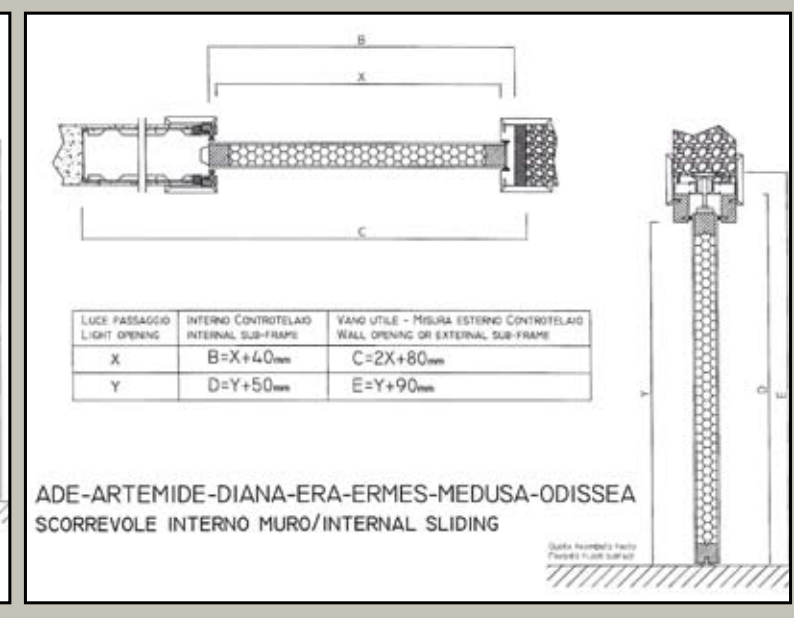

ADE - Porta con incisione a quadri regolari.
Finiture disponibili: laccato opaco.
Dotazione di serie: telaio Compact, cerniere a scomparsa registrabili e serratura magnetica.

ARTEMIDE - Porta con inserto laccato in coordinato con la maniglia Pietrelli design.
Finiture disponibili: laccato opaco, laccato lucido, impiallacciato legno e termo-strutturato.
Dotazione di serie: telaio Compact, cerniere a scomparsa registrabili e serratura magnetica.

DIANA - Porta liscia.
Finiture disponibili: laccato opaco, laccato lucido, impiallacciato legno e termo-strutturato.
Dotazione di serie: telaio Compact, cerniere a scomparsa registrabili e serratura magnetica.

ERA - Porta con incisioni verticali.
Finiture disponibili: laccato opaco.
Dotazione di serie: telaio Compact, cerniere a scomparsa registrabili e serratura magnetica.

ERMES - Porta con "spaccatura" centrale.
Finiture disponibili: laccato opaco.
Dotazione di serie: telaio Compact, cerniere a scomparsa registrabili e serratura magnetica.

MEDUSA - Porta con incisione a quadri ondulati.
Finiture disponibili: laccato opaco e laccato lucido.
Dotazione di serie: telaio Compact, cerniere a scomparsa registrabili e serratura magnetica.

ODISSEA - Porta con incisioni orizzontali doppie e minimali.
Finiture disponibili: laccato opaco.
Dotazione di serie: telaio Compact, cerniere a scomparsa registrabili e serratura magnetica.