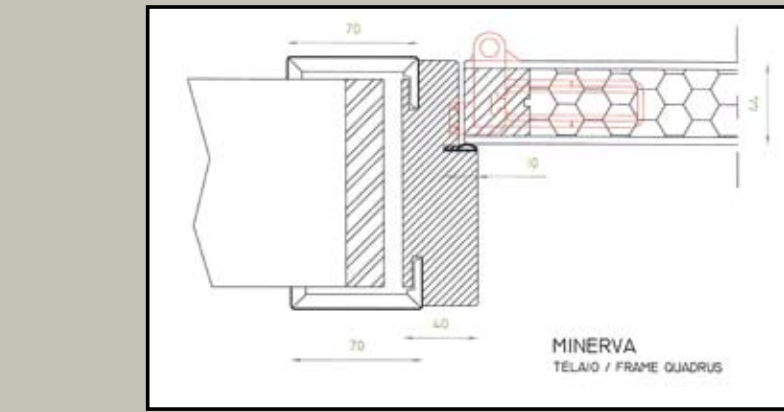

DEMETRA - Porta senza coprifili e telaio a vista, installata a centro-muro per effetto visivo identico sia su versione a battente a spingere, sia a tirare sia su versione scorrevole.
Finiture disponibili: laccato opaco, laccato lucido, impiallacciato legno e termo-strutturato.
Dotazione di serie: telaio Demetra, cerniere a bilico registrabili, serratura magnetica e controlaio (brevettato) in lamiera zincata pre-verniciata

DEMETRA - Door featuring hidden frame and no frame-mouldings. It is installed to the center of the wall in order to get the same visual effect for a sliding door and a hinged door (both from the push and pull side).
Available finishes: matt lacquer, glossy lacquer, wood veneer and thermo-structured.
Standard equipment: frame Demetra, adjustable vertical hinges, magnetic lock and (patented) metal sub-frame made out of painted galvanized sheet iron.

MINERVA - Porta liscia.
Finiture disponibili: laccato opaco, laccato lucido, impiallacciato legno e termo-strutturato.
Dotazione di serie: telaio Quadrus, cerniere a bilico registrabili e serratura magnetica.

MINERVA - Plain door.
Available finishes: matt lacquer, glossy lacquer, wood veneer and thermo-structured.
Standard equipment: frame Quadrus, adjustable vertical hinges and magnetic lock.