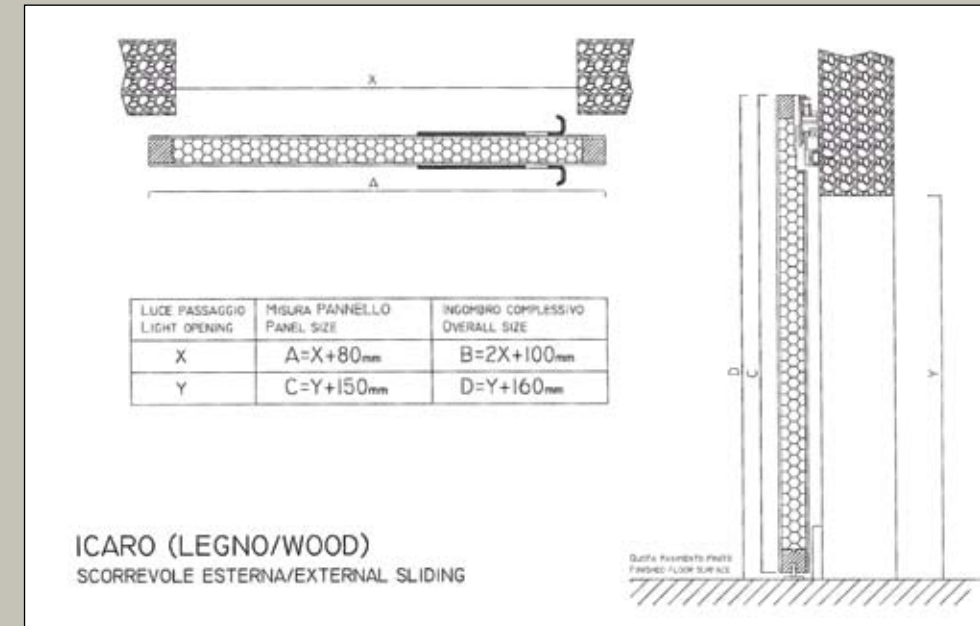

VENUS - Porta in vetro, versione scorrevole esterno muro senza telaio e coprifili.
Finiture disponibili: vetro trasparente, acidato o laccato RAL.
Dotazione di serie: guida in alluminio con freno ammortizzato.

VENUS - Glass external sliding door, without frame and frame-mouldings.
Available finishes: transparent glass, etched glass and lacquered glass.
Standard equipment: aluminium guide rail with automatic breaking system.