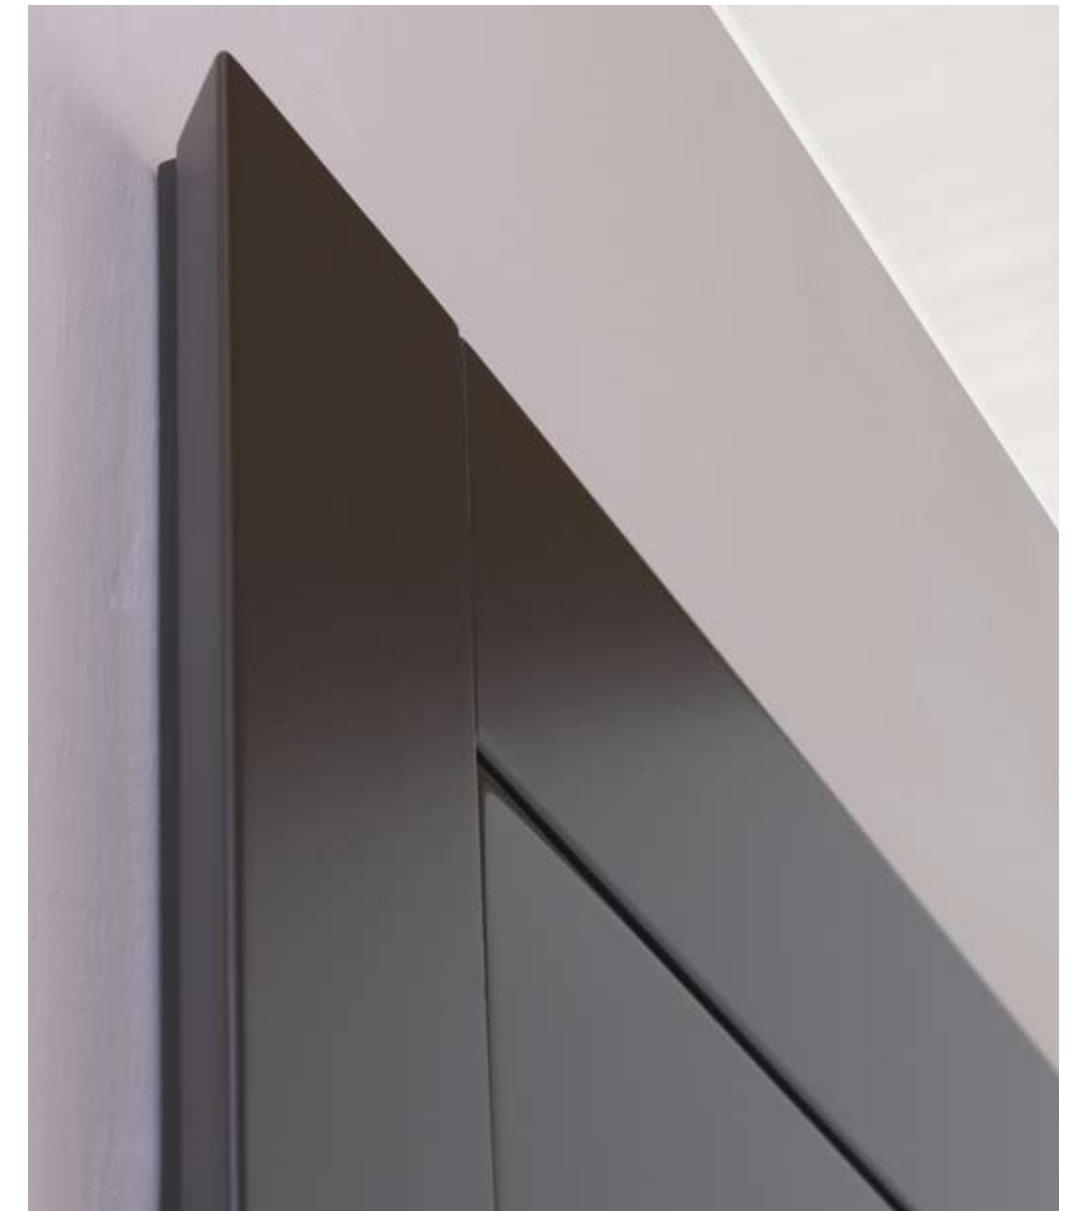

mimesi
AFRODITE

Laccato RAL 7022 lucido
Telaio Afrodite RAL 7022 texturizzato

Glossy RAL 7022 lacquered
Frame Afrodite anti-scratch RAL 7022 lacquered