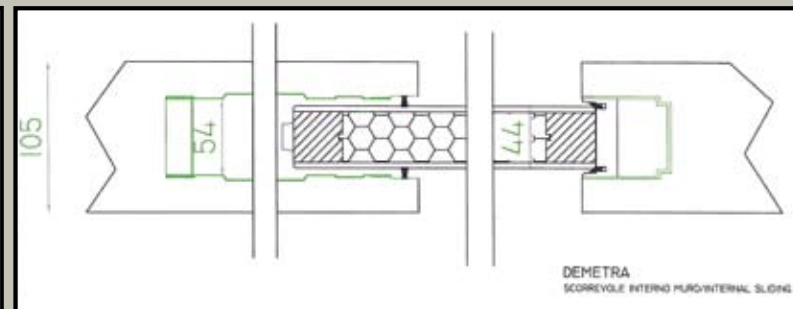

DEMETRA - Porta senza coprifili e telaio a vista, installata a centro-muro per effetto visivo identico sia su versione a battente a spingere, sia a tirare sia su versione scorrevole.
Finiture disponibili: laccato opaco, laccato lucido, impiallacciato legno e termo-strutturato.
Dotazione di serie: telaio Demetra, cerniere a bilico registrabili, serratura magnetica e controlaio (brevettato) in lamiera zincata pre-verniciata