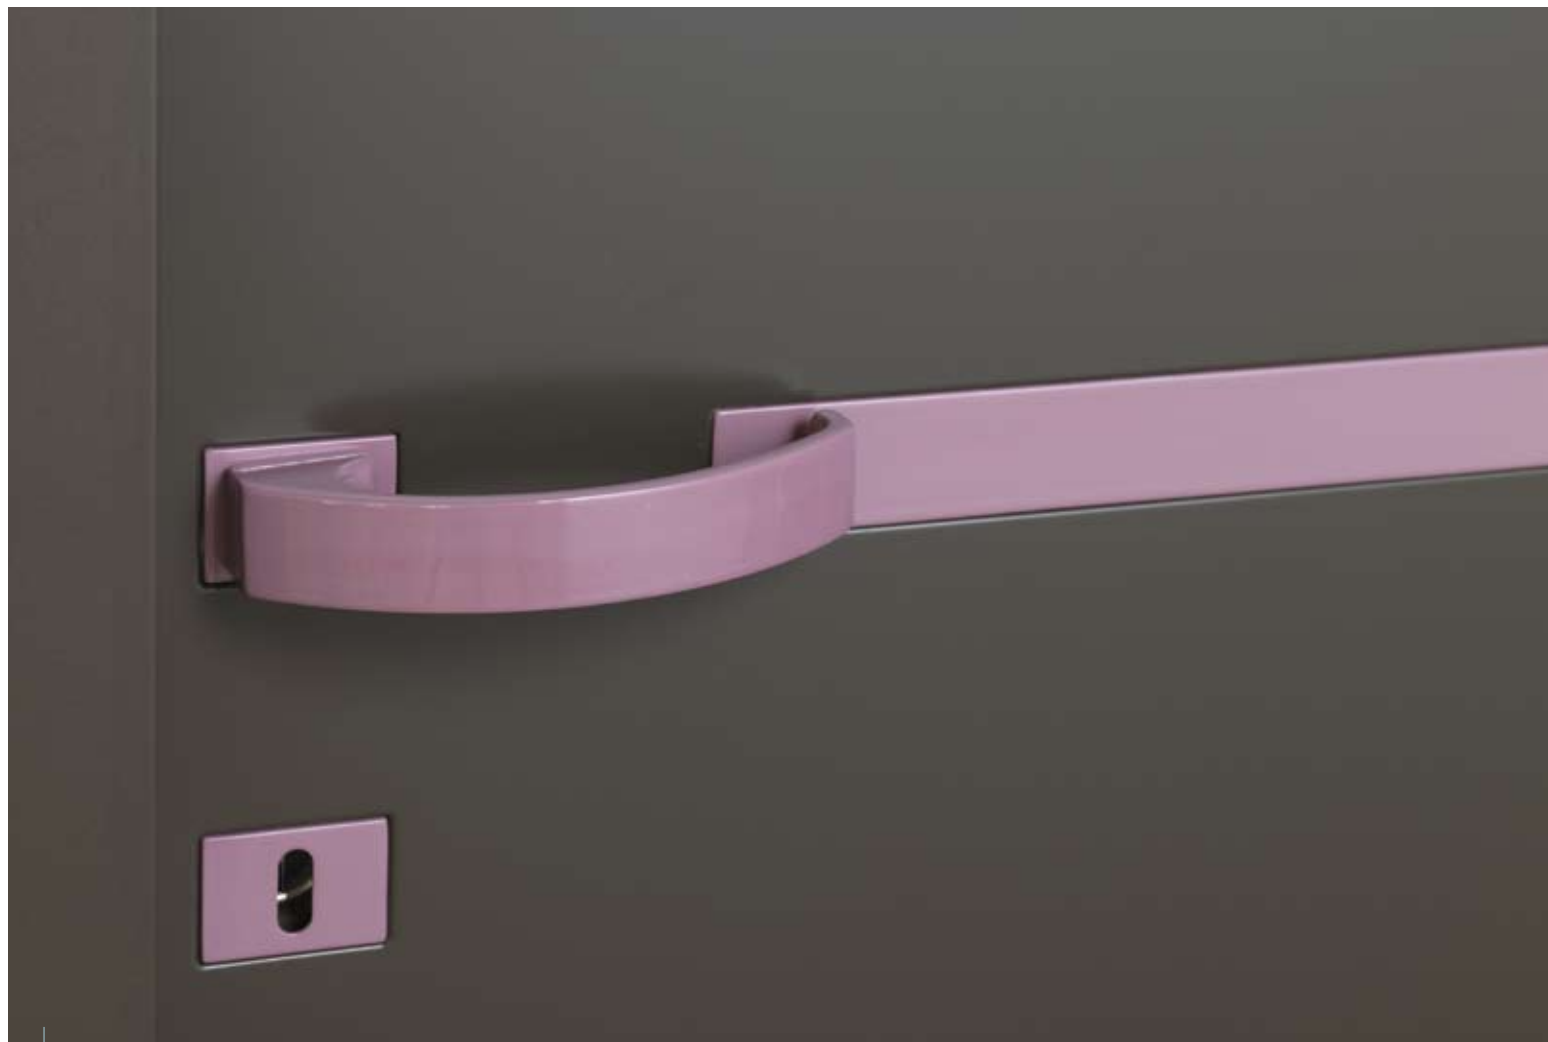

Maniglia Pietrelli design mod. Picasso in finitura laccata con inserto laccato in coordinato (RAL 4008)