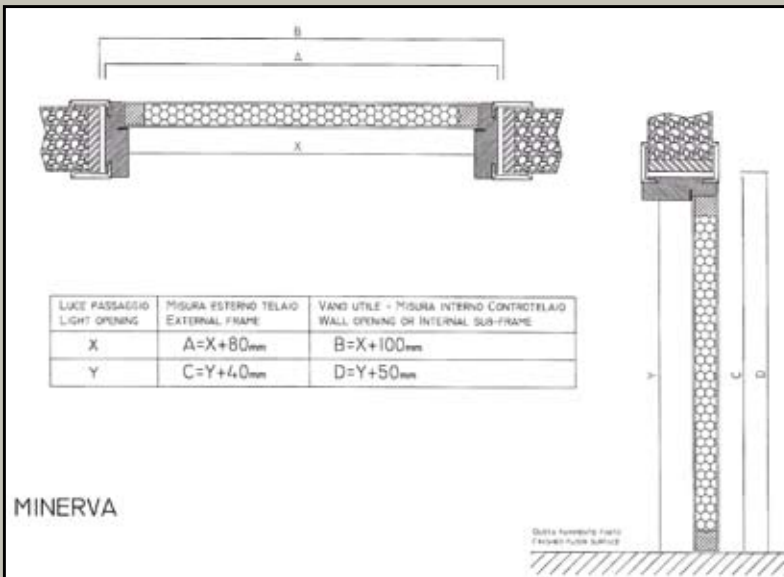

DEMETRA - Porta senza coprifili e telaio a vista, installata a centro-muro per effetto visivo identico sia su versione a battente a spingere, sia a tirare sia su versione scorrevole.
Finiture disponibili: laccato opaco, laccato lucido, impiallacciato legno e termo-strutturato.
Dotazione di serie: telaio Demetra, cerniere a bilico registrabili, serratura magnetica e controlaio (brevettato) in lamiera zincata pre-verniciata

DEMETRA - Door featuring hidden frame and no frame-mouldings. It is installed to the center of the wall in order to get the same visual effect for a sliding door and a hinged door (both from the push and pull side).
Available finishes: matt lacquer, glossy lacquer, wood veneer and thermo-structured.
Standard equipment: frame Demetra, adjustable vertical hinges, magnetic lock and (patented) metal sub-frame made out of painted galvanized sheet iron.

MINERVA - Porta liscia.
Finiture disponibili: laccato opaco, laccato lucido, impiallacciato legno e termo-strutturato.
Dotazione di serie: telaio Quadrus, cerniere a bilico registrabili e serratura magnetica.

MINERVA - Plain door.
Available finishes: matt lacquer, glossy lacquer, wood veneer and thermo-structured.
Standard equipment: frame Quadrus, adjustable vertical hinges and magnetic lock.