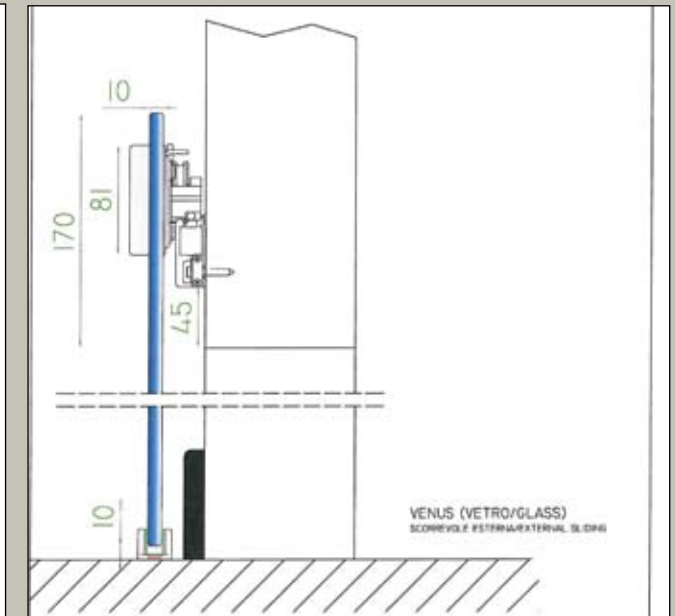

VENUS - Porta in vetro, versione scorrevole esterno muro senza telaio e coprifili.
Finiture disponibili: vetro trasparente, acidato o laccato RAL.
Dotazione di serie: guida in alluminio con freno ammortizzato.

VENUS - Glass external sliding door, without frame and frame-mouldings.
Available finishes: transparent glass, etched glass and lacquered glass.
Standard equipment: aluminium guide rail with automatic breaking system.