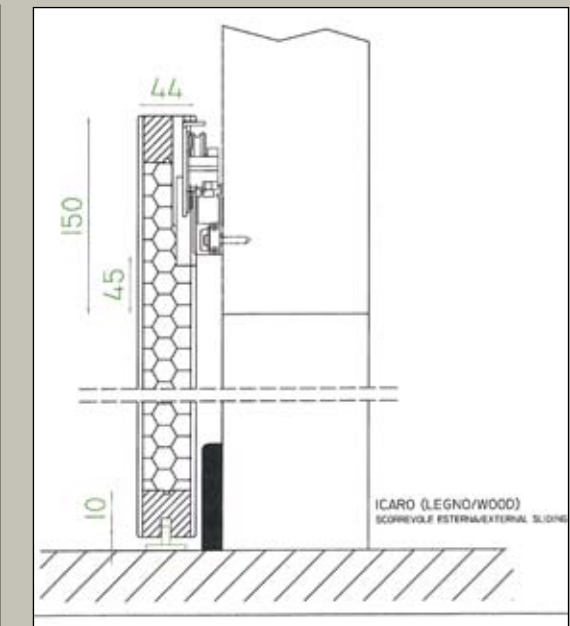

ICARO - Porta in legno, versione scorrevole esterno muro senza telaio e coprifili.
Finiture disponibili: laccato opaco, laccato lucido, impiallacciato legno e termo-strutturato.
Dotazione di serie: guida in alluminio con freno ammortizzato.

ICARO - Wooden external sliding door, without frame and frame-mouldings.
Available finishes: matt lacquer, glossy lacquer, wood veneer and thermo-structured.
Standard equipment: aluminium guide rail with automatic breaking system.