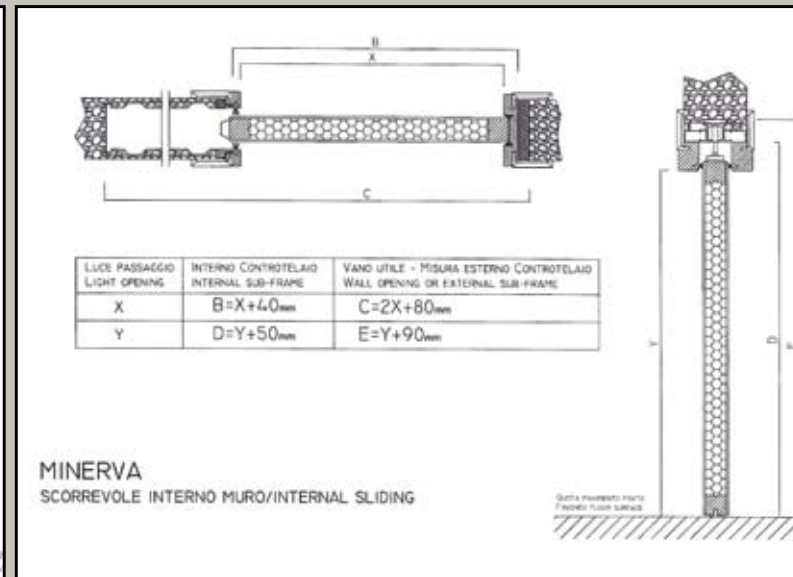

DEMETRA - Porta senza coprifili e telaio a vista, installata a centro-muro per effetto visivo identico sia su versione a battente a spingere, sia a tirare sia su versione scorrevole.
Finiture disponibili: laccato opaco, laccato lucido, impiallacciato legno e termo-strutturato.
Dotazione di serie: telaio Demetra, cerniere a bilico registrabili, serratura magnetica e controlaio (brevettato) in lamiera zincata pre-verniciata

DEMETRA - Door featuring hidden frame and no frame-mouldings. It is installed to the center of the wall in order to get the same visual effect for a sliding door and a hinged door (both from the push and pull side).
Available finishes: matt lacquer, glossy lacquer, wood veneer and thermo-structured.
Standard equipment: frame Demetra, adjustable vertical hinges, magnetic lock and (patented) metal sub-frame made out of painted galvanized sheet iron.

MINERVA - Porta liscia.
Finiture disponibili: laccato opaco, laccato lucido, impiallacciato legno e termo-strutturato.
Dotazione di serie: telaio Quadrus, cerniere a bilico registrabili e serratura magnetica.

MINERVA - Plain door.
Available finishes: matt lacquer, glossy lacquer, wood veneer and thermo-structured.
Standard equipment: frame Quadrus, adjustable vertical hinges and magnetic lock.