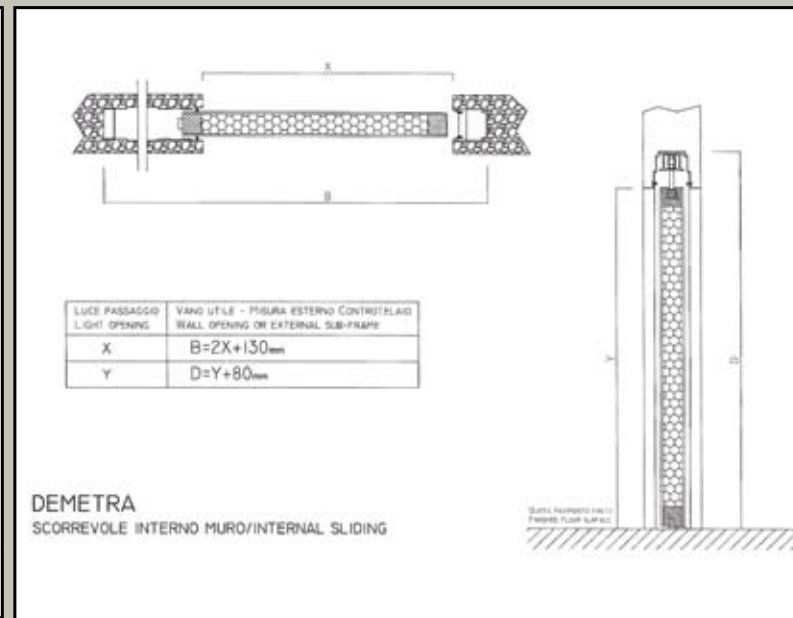

DEMETRA - Porta senza coprifili e telaio a vista, installata a centro-muro per effetto visivo identico sia su versione a battente a spingere, sia a tirare sia su versione scorrevole.
Finiture disponibili: laccato opaco, laccato lucido, impiallacciato legno e termo-strutturato.
Dotazione di serie: telaio Demetra, cerniere a bilico registrabili, serratura magnetica e controlaio (brevettato) in lamiera zincata pre-verniciata