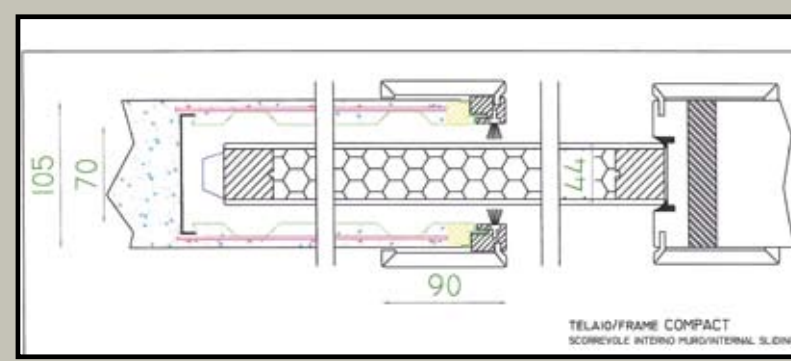

ADE - Door inlaid by pantograph (regular squares).
Available finishes: matt lacquer.
Standard equipment: frame Compact, adjustable integrated hinges and magnetic lock.

ARTEMIDE - Door with lacquered infill and lacquered handle Pietrelli design (matching colours).
Available finishes: matt lacquer, glossy lacquer, wood veneer and thermo-structured.
Standard equipment: frame Compact, adjustable integrated hinges and magnetic lock.

DIANA - Plain door.
Available finishes: matt lacquer, glossy lacquer, wood veneer and thermo-structured.
Standard equipment: frame Compact, adjustable integrated hinges and magnetic lock.

ERA - Door vertically inlaid by pantograph (two lines).
Available finishes: matt lacquer.
Standard equipment: frame Compact, adjustable integrated hinges and magnetic lock.

ERMES - Door inlaid by pantograph (central "crack").
Available finishes: matt lacquer.
Standard equipment: frame Compact, adjustable integrated hinges and magnetic lock.

MEDUSA - Door inlaid by pantograph (wavy squares).
Available finishes: matt lacquer and glossy lacquer.
Standard equipment: frame Compact, adjustable integrated hinges and magnetic lock.

ODISSEA - Door horizontally inlaid by pantograph (double minimal lines).
Available finishes: matt lacquer.
Standard equipment: frame Compact, adjustable integrated hinges and magnetic lock.