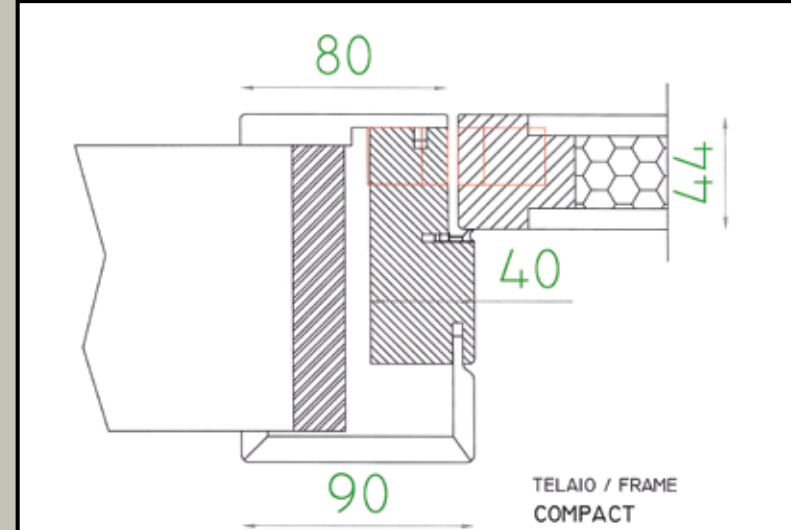

ADE - Porta con incisione a quadri regolari.
Finiture disponibili: laccato opaco.
Dotazione di serie: telaio Compact, cerniere a scomparsa registrabili e serratura magnetica.

ARTEMIDE - Porta con inserto laccato in coordinato con la maniglia Pietrelli design.
Finiture disponibili: laccato opaco, laccato lucido, impiallacciato legno e termo-strutturato.
Dotazione di serie: telaio Compact, cerniere a scomparsa registrabili e serratura magnetica.

DIANA - Porta liscia.
Finiture disponibili: laccato opaco, laccato lucido, impiallacciato legno e termo-strutturato.
Dotazione di serie: telaio Compact, cerniere a scomparsa registrabili e serratura magnetica.

ERA - Porta con incisioni verticali.
Finiture disponibili: laccato opaco.
Dotazione di serie: telaio Compact, cerniere a scomparsa registrabili e serratura magnetica.

ERMES - Porta con "spaccatura" centrale.
Finiture disponibili: laccato opaco.
Dotazione di serie: telaio Compact, cerniere a scomparsa registrabili e serratura magnetica.

MEDUSA - Porta con incisione a quadri ondulati.
Finiture disponibili: laccato opaco e laccato lucido.
Dotazione di serie: telaio Compact, cerniere a scomparsa registrabili e serratura magnetica.

ODISSEA - Porta con incisioni orizzontali doppie e minimali.
Finiture disponibili: laccato opaco.
Dotazione di serie: telaio Compact, cerniere a scomparsa registrabili e serratura magnetica.