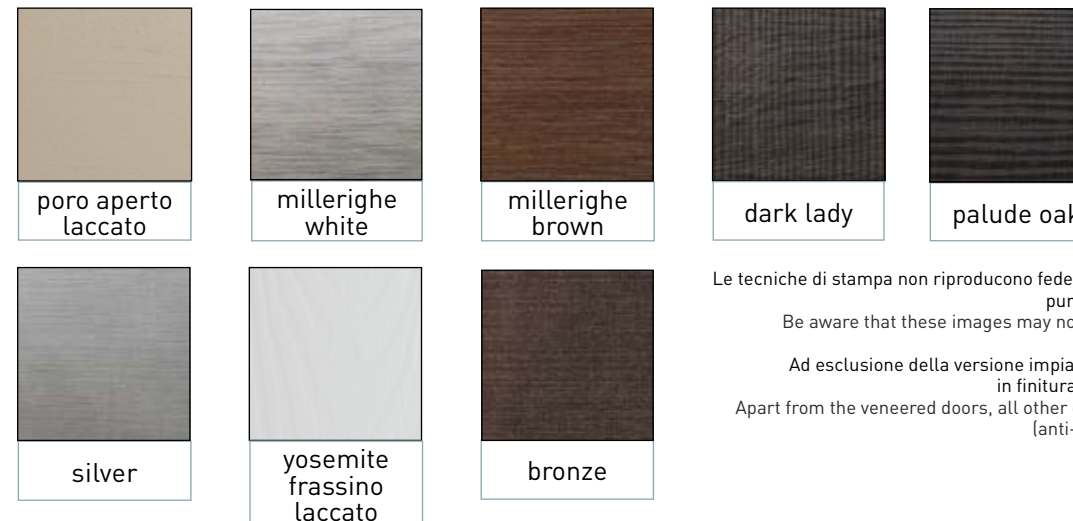

LACCATO OPACO / MATT LACQUERED

LACCATO LUCIDO SPAZZOLATO / POLISHED GLOSSY LACQUERED

RAL CHIARI OPACHI E LUCIDI SPAZZOLATI / MATT AND POLISHED GLOSSY RAL

RAL SCURI OPACHI E LUCIDI SPAZZOLATI / MATT AND POLISHED GLOSSY RAL

COLORI ESSENZE / WOOD

TERMOSTRUTTURATI / THERMO-STRUCTURED

Le tecniche di stampa non riproducono fedelmente le tonalità di colore che pertanto vanno considerate puramente indicative.

Be aware that these images may not reproduce the exact colours of our final products